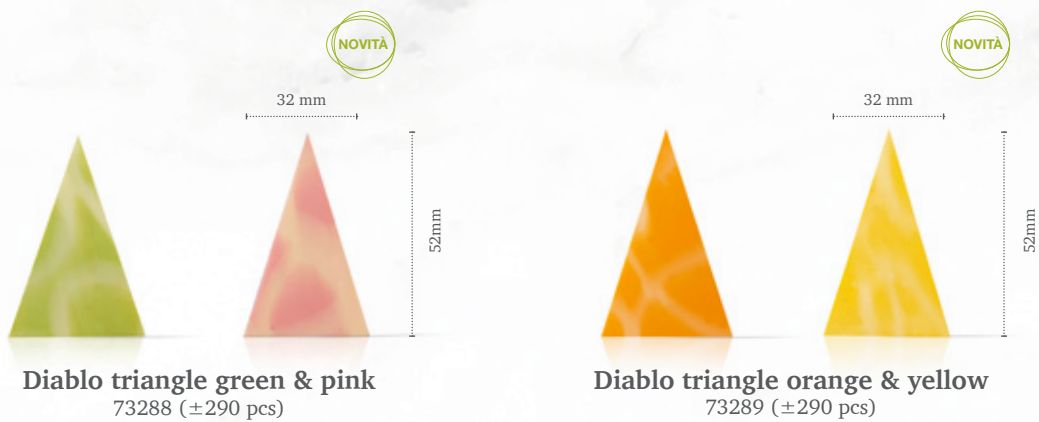

disponibile fino ad esaurimento scorte

Truffle shells leaves
77898 (252 pcs)
Volume 5ml

Truffle shells mosaic
77899 (252 pcs)
Volume 5ml

Truffle shells
mosaic

Decorazioni classiche per ogni occasione

La nostra gamma aggiornata di decorazioni classiche e a tema, al cioccolato, per rendere speciale ogni ricorrenza.