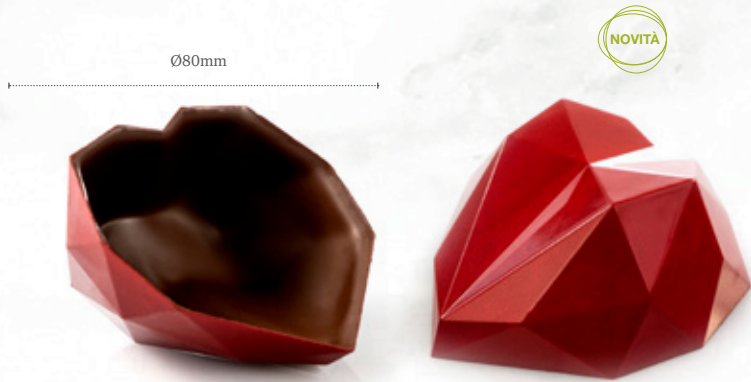

Red heart coupole
77885 (36 pcs)
disponibile fino
ad esaurimento scorte