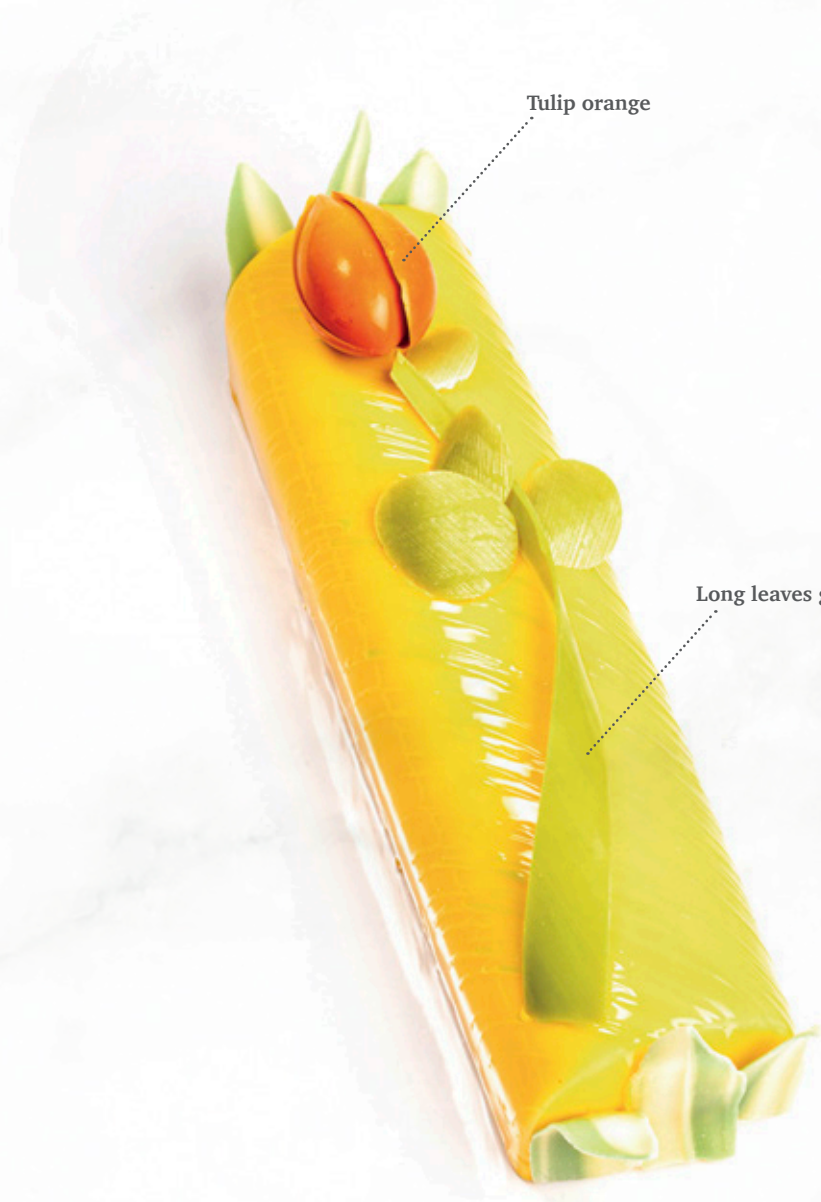

Sprinkle bow

Rose petals pink
48174 (200 g)

Petals mini yellow
48021 (1 kg)

Petals mini green
48020 (1 kg)

Tulip orange

Long leaves green white

Long leaves green white
48019 (± 260 pcs = 0,5 kg)

Curls dark